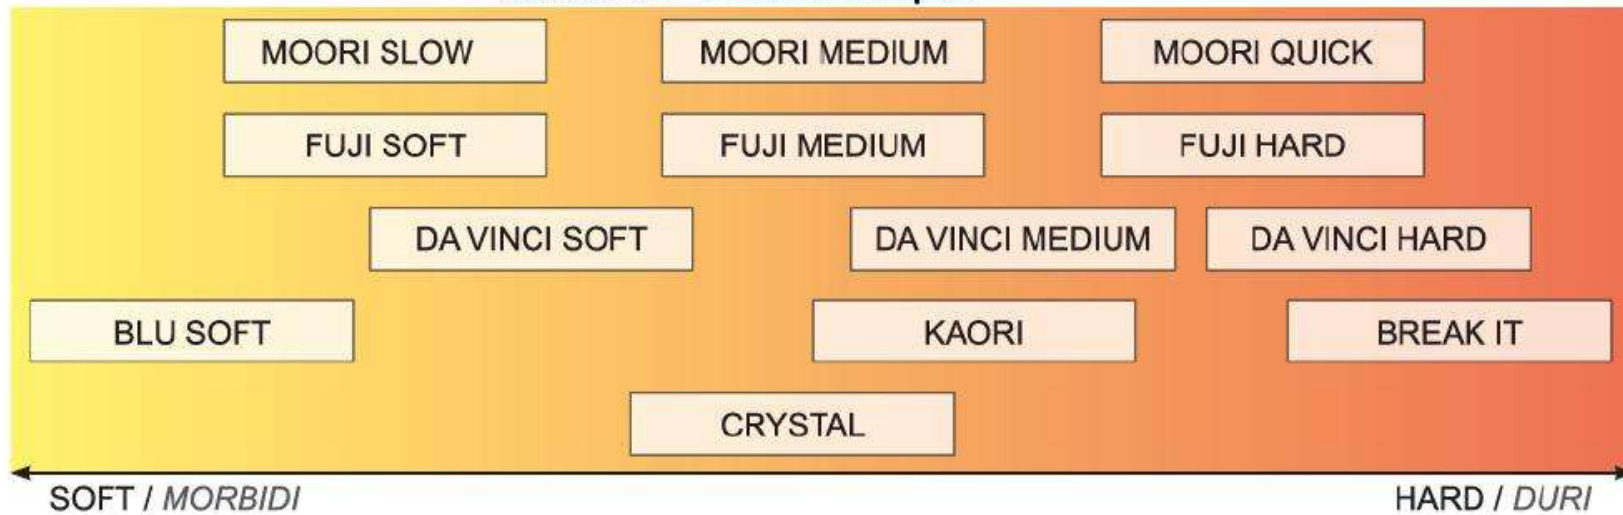

Kleb-/Schichtleder Tabelle für Härtegrade von Soft bis Hard

www.best-billard-shop.de

TRADITIONAL TIPS HARDNESS GRADE TABLE / *SCALA DUREZZE CUOI TRADIZIONALI*